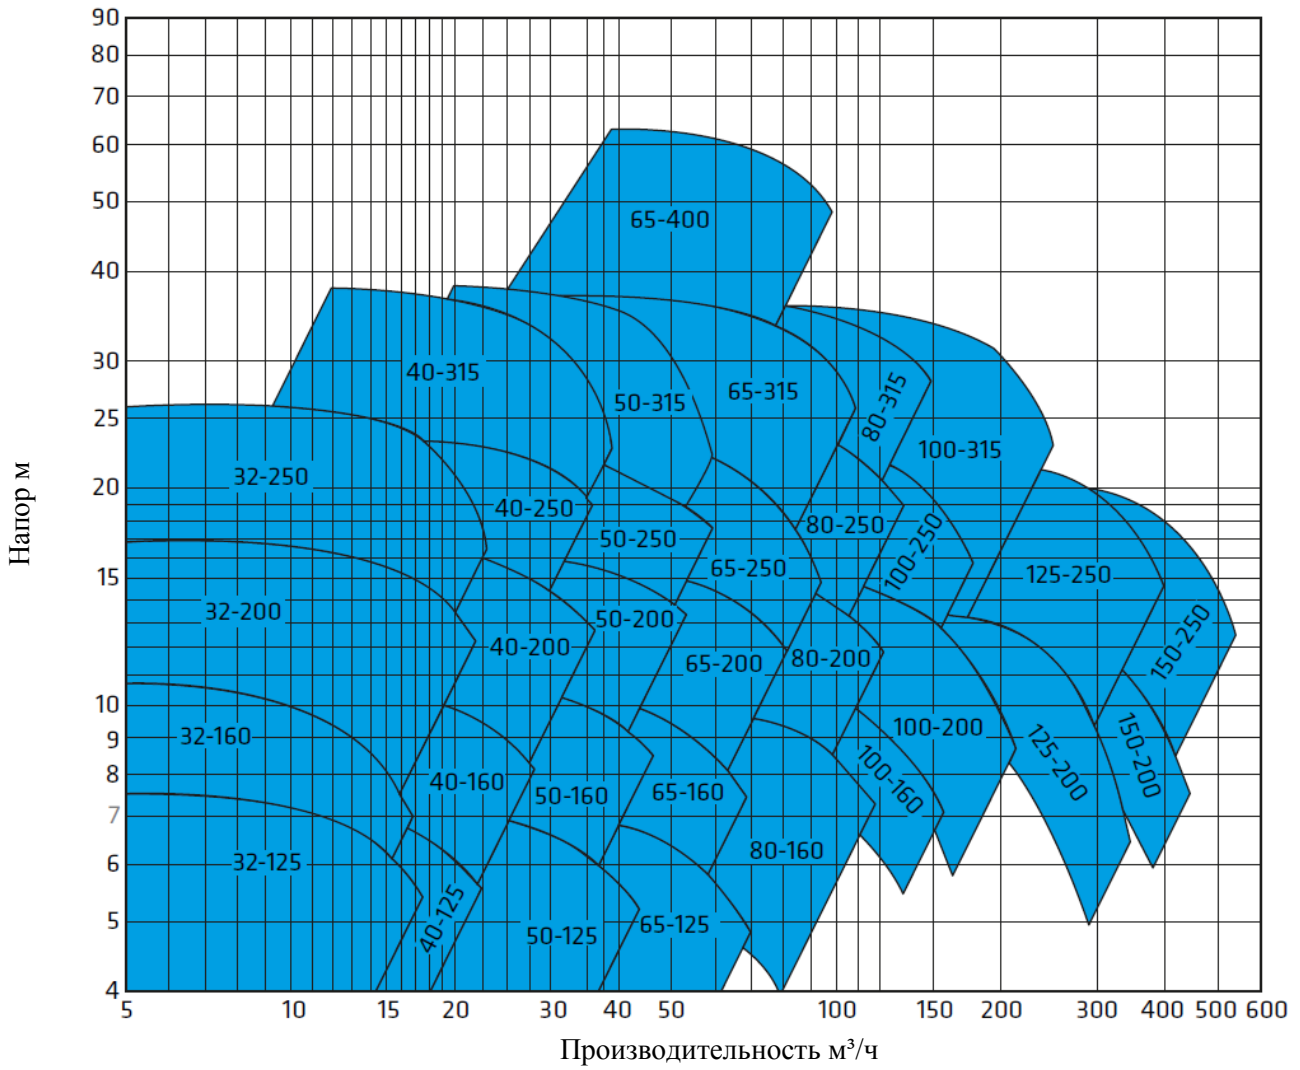

Графики производительности и напора:

1450 об/мин