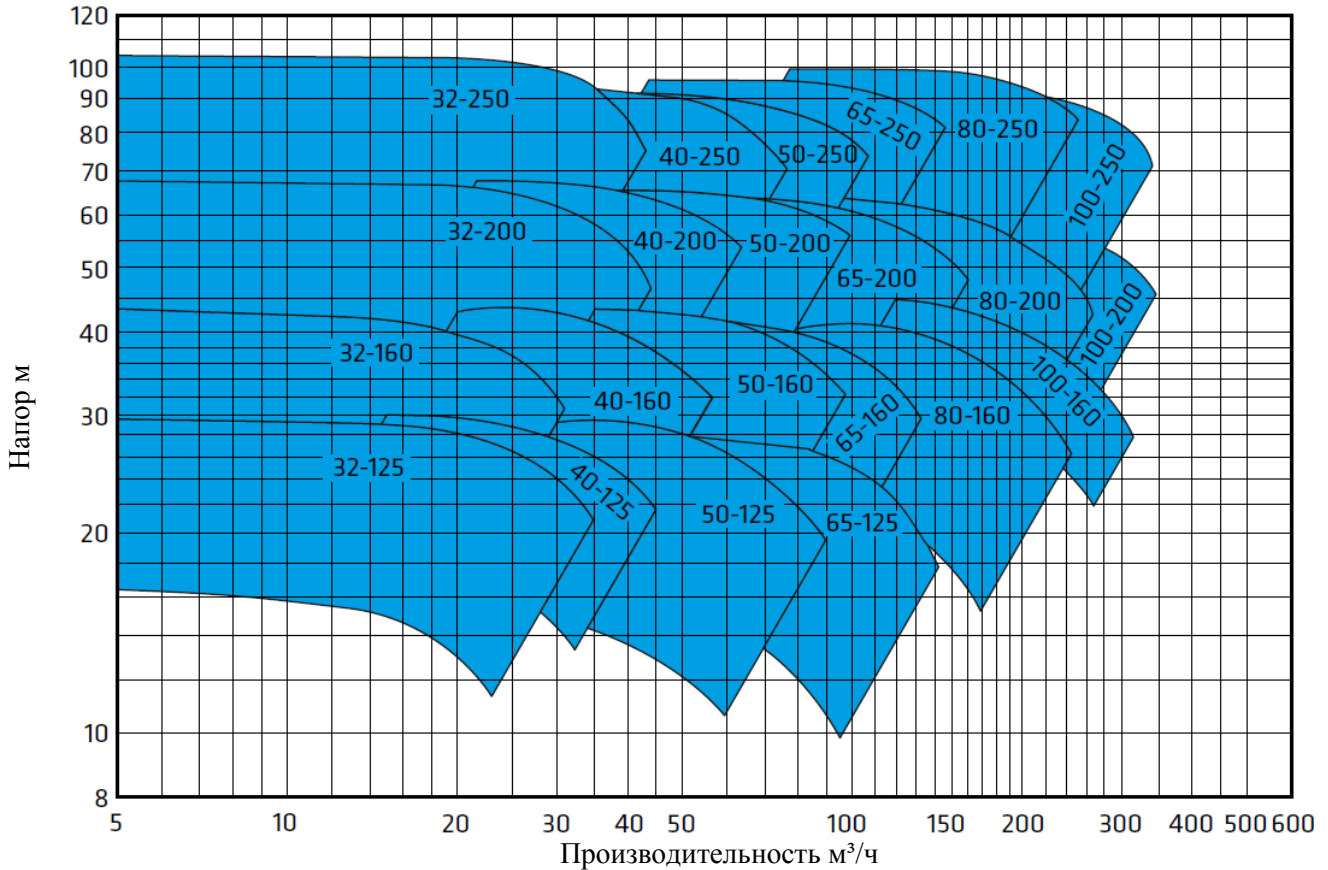

2900 об/мин